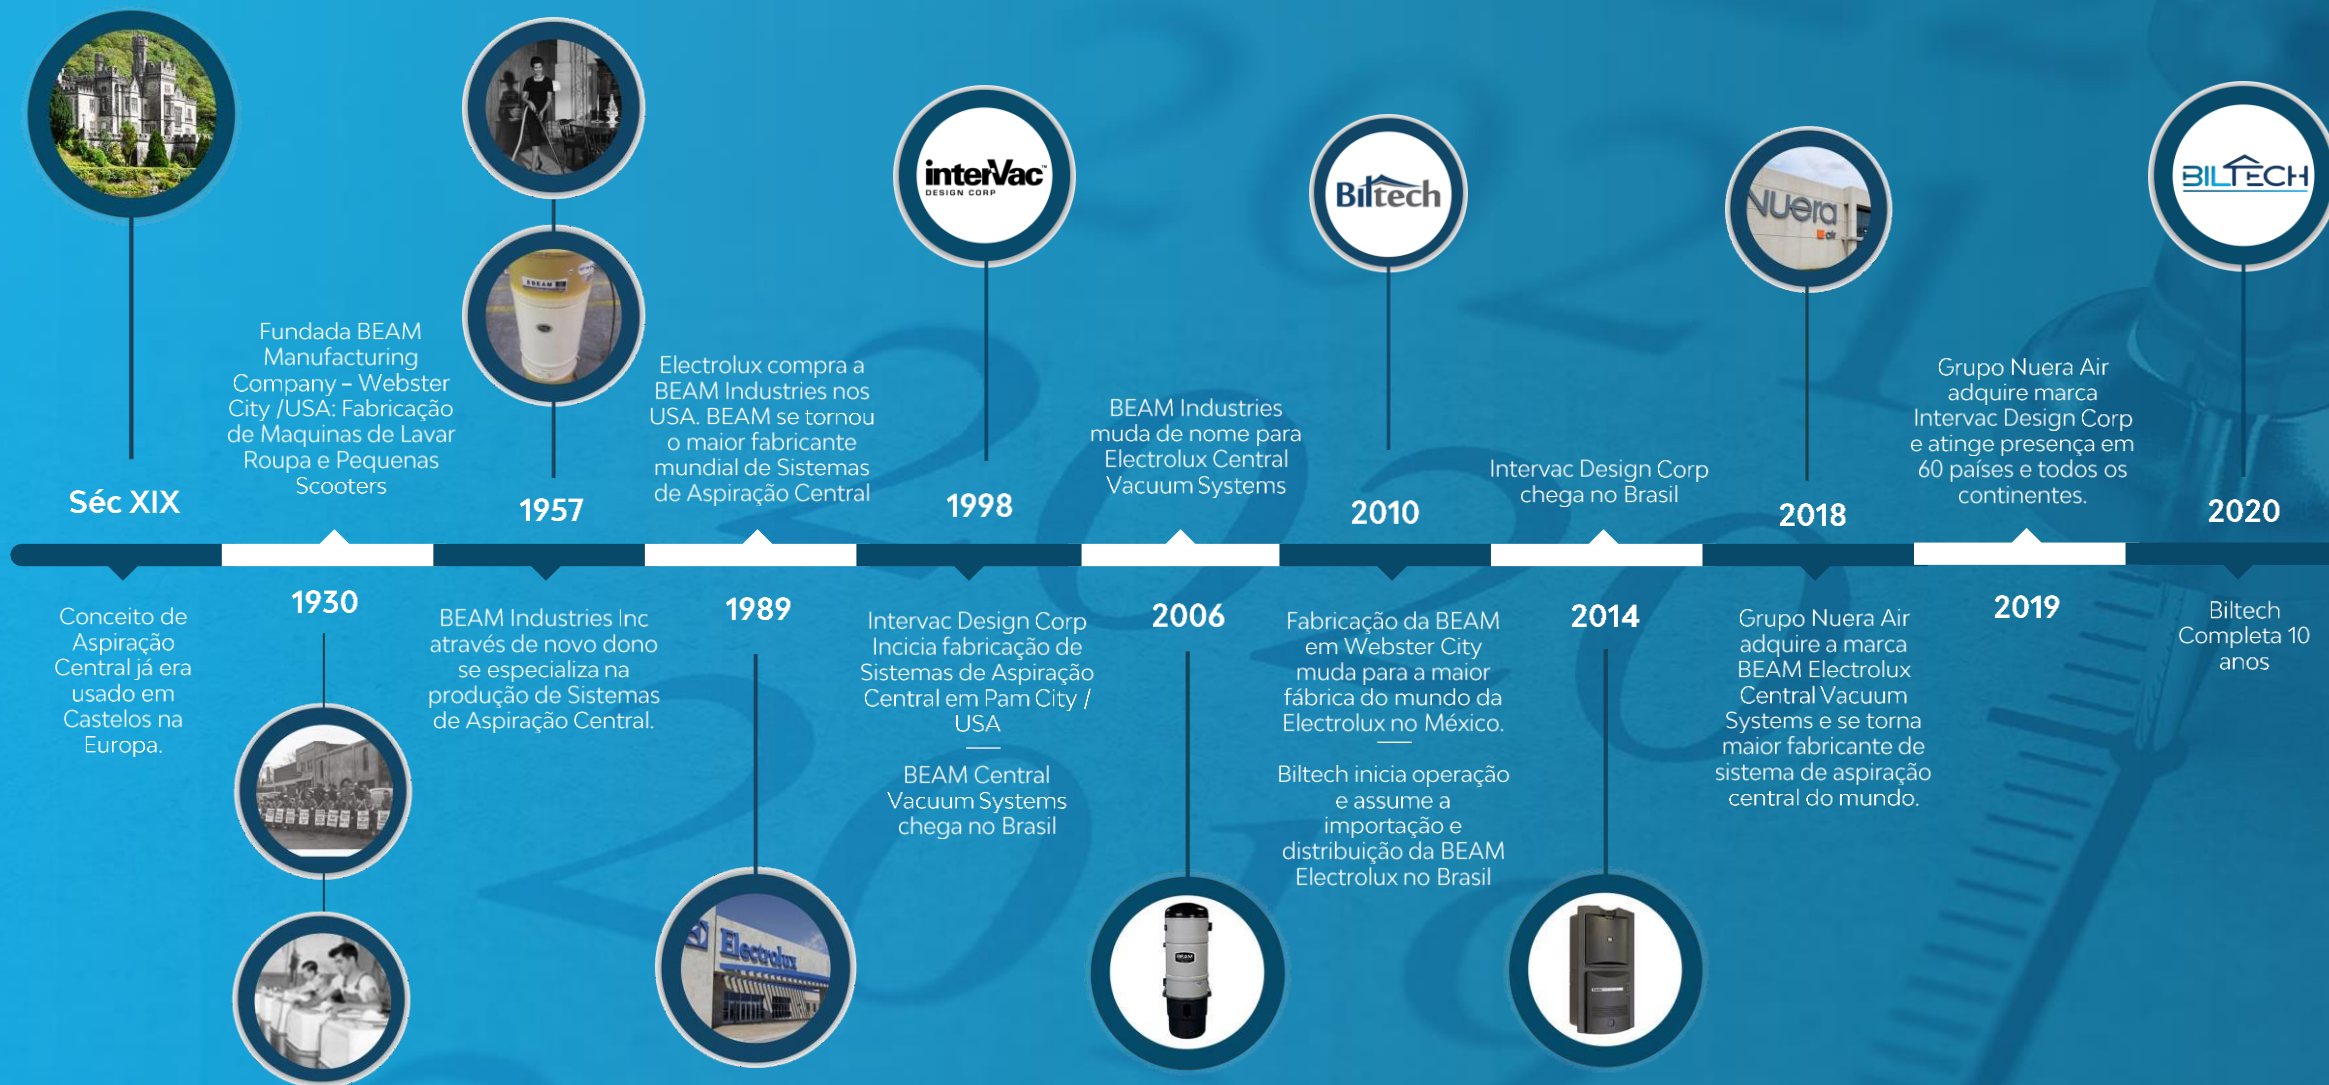

LÍDER NO SEGMENTO DE ASPIRAÇÃO CENTRAL

**BILTECH**

Sobre a Biltech

- A Biltech fornece soluções para o bem-estar e conforto da sua casa ou empresa.
- Líder em soluções para o sistema de aspiração central no mercado brasileiro.
- Mais de 10 anos de experiência e milhares de projetos.
- Representante de marcas líderes no mercado mundial.
- Rede de vendas com parceiros exclusivos em todos os estados e nas principais cidades do país.
- Projetos desenvolvidos gratuitamente pelo nosso Departamento de Projetos.
- Orientação e suporte para instalação e treinamento de mão de obra.
- Estoque regular de produtos.

LINHA DO TEMPO

ARQUITETOS

O sistema de aspiração central da Biltech oferece diversas soluções aos profissionais da arquitetura.

3 vantagens ao ser nosso parceiro:

Valorize o seu projeto

O sistema de aspiração central não fere o visual do seu projeto, pois a rede de tubulação de PVC fica embutida na parede, forro de gesso e se necessário no piso.