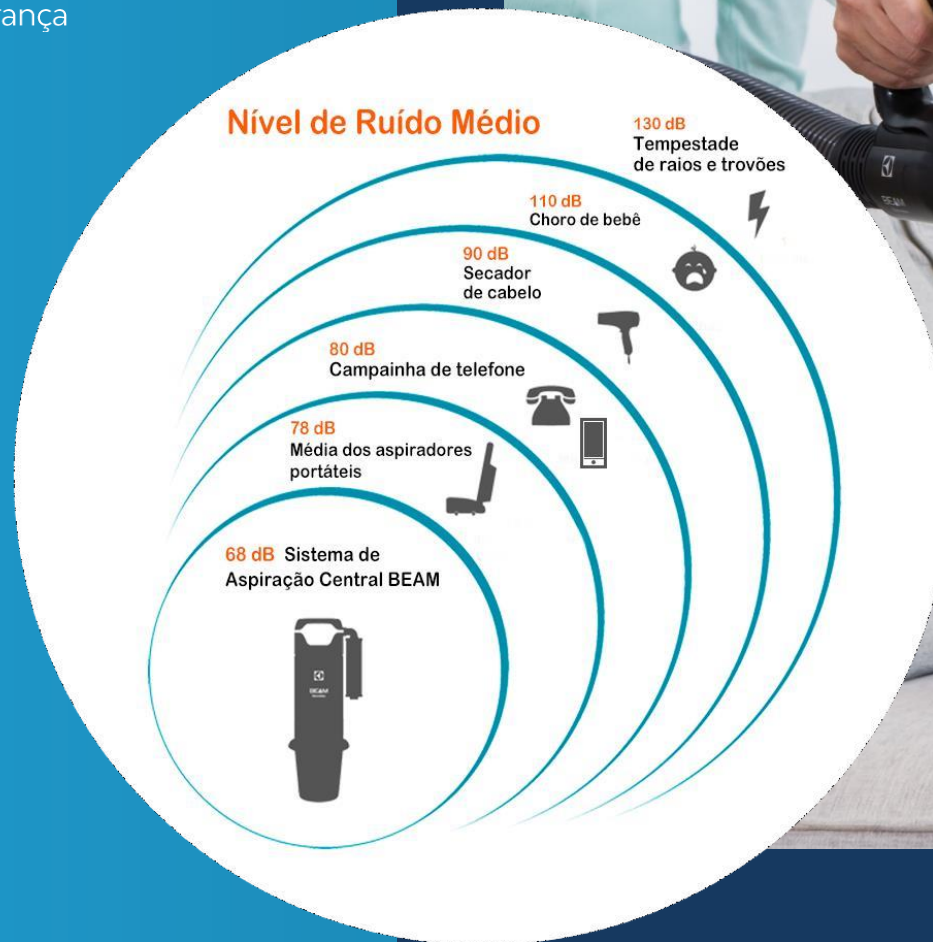

CERTIFICAÇÃO NO BRASIL

Os produtos da BEAM e Intervac são certificados conforme legislação e padrões brasileiros, garantindo um melhor funcionamento e segurança para seus usuários.

- **Certificação de Segurança pelo INMETRO**
  Instituto Nacional de Metrologia, Qualidade e Tecnologia
- **Certificação de Selo Ruído pelo IBAMA**
  Instituto Brasileiro do Meio Ambiente e dos Recursos Naturais Renováveis